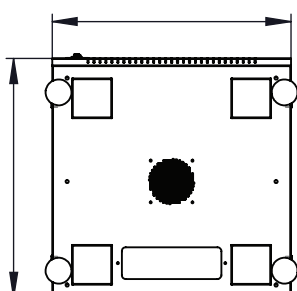

BẢNG THÔNG SỐ KỸ THUẬT

| Loại | Standard | Pro |
|---------------------|---|----------|
| Độ dày (mm) | | |
| - Khung + Thanh TC | 1,2mm | 1,5mm |
| - Cánh trước | 1,0mm | 1,2mm |
| - Cánh sau | 1,0mm | 1,2mm |
| - Cánh hông | 1,0mm | 1,2mm |
| - Mặt nóc + mặt đáy | 1,2mm | 1,2mm |
| - Cửa kính Mica | 4,0mm | 5,0mm |
| Khóa | Tiêu chuẩn | Đặc biệt |
| Quạt | Tiêu chuẩn | Đặc biệt |
| Bánh xe | Tiêu chuẩn | Đặc biệt |
| Ổ cắm | Tiêu chuẩn | PDU6 |
| Cửa trước | Cửa Kính/Mica dày 5,0mm | |
| Cửa sau | Thép tấm đục lỗ thoáng | |
| Vật liệu | Thép tấm | |
| Chất liệu sơn | Sơn tĩnh điện mịn, chống xước, độ bền cao | |
| Màu sắc | Đen/ Trắng | |
| Đường cáp vào/ ra | 1 nóc, 1 đáy | |
| Tản nhiệt | 1 quạt gió trên đỉnh | |
| Tính năng khác | Có cảm biến nhiệt độ, tiếp địa, chống dò điện | |
| Tải trọng | 90kg | |

THIẾT KẾ

- | | |
|-------------------------|---------------------|
| 1: Cánh cửa Mica | 7: Khung rack |
| 2: Lỗ lưới thông hơi | 8: Thanh tiêu chuẩn |
| 3: Thiết bị đo nhiệt độ | 9: Lỗ chờ đi dây |
| 4: Khóa cửa trước | 10: Quạt tản nhiệt |
| 5: Khóa cửa sau | 11: Cánh sau |
| 6: Cánh hông trái/phải | 12: Chân tầng |

CÁC CHI TIẾT NỔI BẬT

Thiết bị đo nhiệt độ

Bánh xe/ Chân tầng

Cửa Kính/Mica

BẢN THIẾT KẾ CHI TIẾT

MẶT TRƯỚC

MẶT SAU

MẶT TRÁI

MẶT NÓC

MẶT ĐÁY

MẶT PHẢI

THÔNG TIN ĐẶT HÀNG

| Mã sản phẩm | Mô tả |
|-----------------------------|---|
| MTWR-12UD600(W/B/S) - (S/P) | Tủ rack treo tường Maxtel 12UD600 - Màu sắc: Trắng/Đen/Tùy chọn - Loại: Tiêu chuẩn/Đặc biệt |
| MTWR-12UD400(W/B/S) - (S/P) | Tủ rack treo tường Maxtel 12UD400 - Màu sắc: Trắng/Đen/Tùy chọn - Loại: Tiêu chuẩn/Đặc biệt |
| MTR-12UD600(W/B/S) - (S/P) | Tủ rack dạng đứng Maxtel 12UD600 - Màu sắc: Trắng/Đen/Tùy chọn - Loại: Tiêu chuẩn/Đặc biệt |
| MTR-12UD400(W/B/S) - (S/P) | Tủ rack dạng đứng Maxtel 12UD400 - Màu sắc: Trắng/Đen/Tùy chọn - Loại: Tiêu chuẩn/Đặc biệt |
| MTFR-12UD(W/B/S) - (S/P) | Open Rack Maxtel 12U - Màu sắc: Trắng/Đen/Tùy chọn - Loại: Tiêu chuẩn/Đặc biệt |