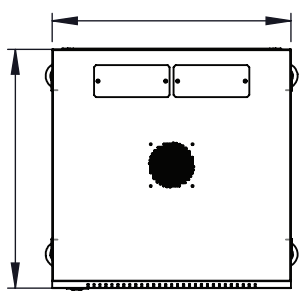

BẢNG THÔNG SỐ KỸ THUẬT

| Loại | Standard | Pro |
|---------------------|---|----------|
| Độ dày (mm) | | |
| - Khung + Thanh TC | 1,2mm | 1,5mm |
| - Cánh trước | 1,0mm | 1,2mm |
| - Cánh sau | 1,0mm | 1,2mm |
| - Cánh hông | 1,0mm | 1,2mm |
| - Mặt nóc + mặt đáy | 1,2mm | 1,2mm |
| - Cửa kính Mica | 4,0mm | 5,0mm |
| Khóa | Tiêu chuẩn | Đặc biệt |
| Quạt | Tiêu chuẩn | Đặc biệt |
| Bánh xe | Tiêu chuẩn | Đặc biệt |
| Ổ cắm | Tiêu chuẩn | PDU6 |
| Cửa trước | Cửa Kính/Mica dày 5,0mm | |
| Cửa sau | Thép tấm đục lỗ thoáng | |
| Vật liệu | Thép tấm | |
| Chất liệu sơn | Sơn tĩnh điện mịn, chống xước, độ bền cao | |
| Màu sắc | Đen/ Trắng | |
| Đường cáp vào/ ra | 1 nóc, 1 đáy | |
| Tản nhiệt | 1 quạt gió trên đỉnh | |
| Tính năng khác | Có cảm biến nhiệt độ, tiếp địa, chống dò điện | |
| Tải trọng | 90kg | |

THIẾT KẾ

- | | |
|-------------------------|---------------------|
| 1: Cánh cửa Mica | 7: Khung rack |
| 2: Lỗ lưới thông hơi | 8: Thanh tiêu chuẩn |
| 3: Thiết bị đo nhiệt độ | 9: Lỗ chờ đi dây |
| 4: Khóa cửa trước | 10: Quạt tản nhiệt |
| 5: Khóa cửa sau | 11: Cánh sau |
| 6: Cánh hông trái/phải | 12: Chân tầng |

CÁC CHI TIẾT NỔI BẬT

Thiết bị đo nhiệt độ

Bánh xe/ Chân tầng

Cửa Kính/Mica

BẢN THIẾT KẾ CHI TIẾT

MẶT TRƯỚC

MẶT SAU

MẶT TRÁI

MẶT NÓC

MẶT ĐÁY

MẶT PHẢI

THÔNG TIN ĐẶT HÀNG

| Mã sản phẩm | Mô tả |
|-----------------------------|---|
| MTWR-12UD600(W/B/S) - (S/P) | Tủ rack treo tường Maxtel 12UD600 - Màu sắc: Trắng/Đen/Tùy chọn - Loại: Tiêu chuẩn/Đặc biệt |
| MTWR-12UD400(W/B/S) - (S/P) | Tủ rack treo tường Maxtel 12UD400 - Màu sắc: Trắng/Đen/Tùy chọn - Loại: Tiêu chuẩn/Đặc biệt |
| MTR-12UD600(W/B/S) - (S/P) | Tủ rack dạng đứng Maxtel 12UD600 - Màu sắc: Trắng/Đen/Tùy chọn - Loại: Tiêu chuẩn/Đặc biệt |
| MTR-12UD400(W/B/S) - (S/P) | Tủ rack dạng đứng Maxtel 12UD400 - Màu sắc: Trắng/Đen/Tùy chọn - Loại: Tiêu chuẩn/Đặc biệt |
| MTFR-12UD(W/B/S) - (S/P) | Open Rack Maxtel 12U - Màu sắc: Trắng/Đen/Tùy chọn - Loại: Tiêu chuẩn/Đặc biệt |