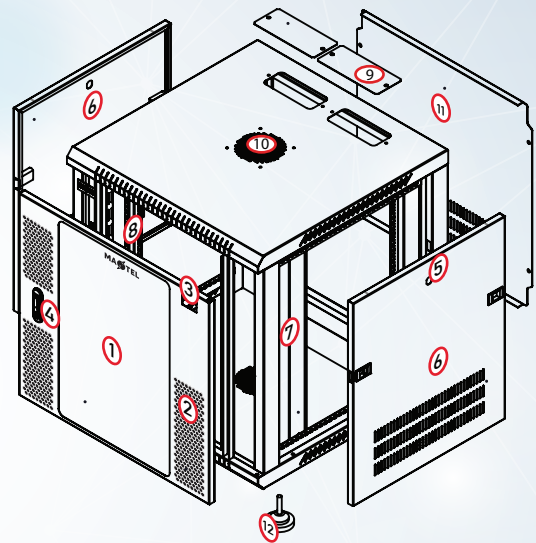

TỦ RACK MAXTEL 12U SERIES

Tủ rack Maxtel 12U được nghiên cứu và thiết kế một cách hoàn hảo nhất, đa năng nhất và thẩm mỹ nhất, có 2 phiên bản treo tường hoặc đặt sàn. Tủ được sử dụng trong hệ thống mạng, an ninh giám sát, phù hợp với các không gian nhỏ hẹp, giúp bảo vệ tốt các thiết bị mạng, đồng thời tăng tính thẩm mỹ cho không gian, giúp nhân viên IT quản lý hệ thống một cách chuyên nghiệp nhất, tiện lợi nhất. Tủ rack Maxtel được sử dụng rộng rãi tại các tòa nhà, trung tâm dữ liệu, các phòng sever, khu chung cư cao tầng, khách sạn, bệnh viện....

BẢNG THÔNG SỐ KỸ THUẬT

| Loại | Standard | Pro |
|---------------------|---|----------|
| Độ dày (mm) | | |
| - Khung + Thanh TC | 1,2mm | 1,5mm |
| - Cánh trước | 1,0mm | 1,2mm |
| - Cánh sau | 1,0mm | 1,2mm |
| - Cánh hông | 1,0mm | 1,2mm |
| - Mặt nóc + mặt đáy | 1,2mm | 1,2mm |
| - Cửa kính Mica | 4,0mm | 5,0mm |
| Khóa | Tiêu chuẩn | Đặc biệt |
| Quạt | Tiêu chuẩn | Đặc biệt |
| Bánh xe | Tiêu chuẩn | Đặc biệt |
| Ổ cắm | Tiêu chuẩn | PDU6 |
| Cửa trước | Cửa Kính/Mica dày 5,0mm | |
| Cửa sau | Thép tấm đục lỗ thoáng | |
| Vật liệu | Thép tấm | |
| Chất liệu sơn | Sơn tĩnh điện mịn, chống xước, độ bền cao | |
| Màu sắc | Đen/ Trắng | |
| Đường cáp vào/ ra | 1 nóc, 1 đáy | |
| Tản nhiệt | 1 quạt gió trên đỉnh | |
| Tính năng khác | Có cảm biến nhiệt độ, tiếp địa, chống dò điện | |
| Tải trọng | 90kg | |

THIẾT KẾ

- | | |
|-------------------------|---------------------|
| 1: Cánh cửa Mica | 7: Khung rack |
| 2: Lỗ lưới thông hơi | 8: Thanh tiêu chuẩn |
| 3: Thiết bị đo nhiệt độ | 9: Lỗ chờ đi dây |
| 4: Khóa cửa trước | 10: Quạt tản nhiệt |
| 5: Khóa cửa sau | 11: Cánh sau |
| 6: Cánh hông trái/phải | 12: Chân tầng |

CÁC CHI TIẾT NỔI BẬT

Thiết bị đo nhiệt độ

Bánh xe/ Chân tầng

Cửa Kính/Mica

BẢN THIẾT KẾ CHI TIẾT

MẶT TRƯỚC

MẶT SAU

MẶT TRÁI