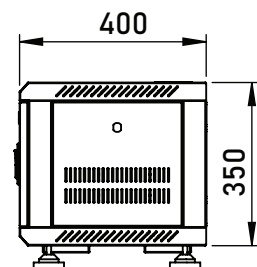

BẢNG THÔNG SỐ KỸ THUẬT

| Loại | Standard | Pro |
|---------------------|---|----------|
| Độ dày (mm) | | |
| - Khung + Thanh TC | 1,2mm | 1,5mm |
| - Cánh trước | 1,0mm | 1,2mm |
| - Cánh sau | 1,0mm | 1,2mm |
| - Cánh hông | 1,0mm | 1,2mm |
| - Mặt nóc + mặt đáy | 1,0mm | 1,2mm |
| - Cửa kính Mica | 4,0mm | 5,0mm |
| Khóa | Tiêu chuẩn | Đặc biệt |
| Quạt | Tiêu chuẩn | Đặc biệt |
| Bánh xe | Tiêu chuẩn | Đặc biệt |
| Ổ cắm | Tiêu chuẩn | PDU6 |
| Cửa trước | Cửa Kính/Mica dày 5,0mm | |
| Cửa sau | Thép tấm đục lỗ thoáng | |
| Vật liệu | Thép tấm | |
| Chất liệu sơn | Sơn tĩnh điện mịn, chống xước, độ bền cao | |
| Màu sắc | Đen/ Trắng | |
| Đường cáp vào/ ra | 1 nóc, 1 đáy | |
| Tản nhiệt | 1 quạt gió trên đỉnh | |
| Tính năng khác | Có cảm biến nhiệt độ, tiếp địa, chống dò điện | |
| Tải trọng | 70kg | |

THIẾT KẾ

CÁC CHI TIẾT NỔI BẬT

Thiết bị đo nhiệt độ

Bánh xe/ Chân tăng

Cửa Kính/Mica

BẢN THIẾT KẾ CHI TIẾT

MẶT TRƯỚC

MẶT SAU

MẶT TRÁI

MẶT NÓC

MẶT ĐÁY

MẶT PHẢI

THÔNG TIN ĐẶT HÀNG

| Mã sản phẩm | Mô tả |
|---------------------------|--|
| MTWR-6U400(W/B/S) - (S/P) | Tủ rack treo tường Maxtel 6UD400 - Màu sắc: Trắng/Đen/Tùy chọn - Loại: Tiêu chuẩn/Đặc biệt |
| MTR-6U400(W/B/S) - (S/P) | Tủ rack dạng đứng Maxtel 6UD400 - Màu sắc: Trắng/Đen/Tùy chọn - Loại: Tiêu chuẩn/Đặc biệt |
| MTFR-6U(W/B/S) - (S/P) | Open Rack Maxtel 6U - Màu sắc: Trắng/Đen/Tùy chọn - Loại: Tiêu chuẩn/Đặc biệt |