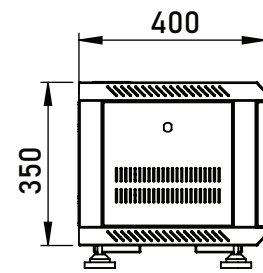

BẢNG THÔNG SỐ KỸ THUẬT

| Loại | Standard | Pro |
|---------------------|---|----------|
| Độ dày (mm) | | |
| - Khung + Thanh TC | 1,2mm | 1,5mm |
| - Cánh trước | 1,0mm | 1,2mm |
| - Cánh sau | 1,0mm | 1,2mm |
| - Cánh hông | 1,0mm | 1,2mm |
| - Mặt nóc + mặt đáy | 1,0mm | 1,2mm |
| - Cửa kính Mica | 4,0mm | 5,0mm |
| Khóa | Tiêu chuẩn | Đặc biệt |
| Quạt | Tiêu chuẩn | Đặc biệt |
| Bánh xe | Tiêu chuẩn | Đặc biệt |
| Ổ cắm | Tiêu chuẩn | PDU6 |
| Cửa trước | Cửa Kính/Mica dày 5,0mm | |
| Cửa sau | Thép tấm đục lỗ thoáng | |
| Vật liệu | Thép tấm | |
| Chất liệu sơn | Sơn tĩnh điện mịn, chống xước, độ bền cao | |
| Màu sắc | Đen/ Trắng | |
| Đường cáp vào/ ra | 1 nóc, 1 đáy | |
| Tản nhiệt | 1 quạt gió trên đỉnh | |
| Tính năng khác | Có cảm biến nhiệt độ, tiếp địa, chống dò điện | |
| Tải trọng | 70kg | |

THIẾT KẾ

CÁC CHI TIẾT NỔI BẬT

Thiết bị đo nhiệt độ

Bánh xe/ Chân tăng

Cửa Kính/Mica

BẢN THIẾT KẾ CHI TIẾT

MẶT TRƯỚC

MẶT SAU

MẶT TRÁI

MẶT NÓC

MẶT ĐÁY

MẶT PHẢI

THÔNG TIN ĐẶT HÀNG

| Mã sản phẩm | Mô tả |
|---------------------------|--|
| MTWR-6U400(W/B/S) - (S/P) | Tủ rack treo tường Maxtel 6UD400 - Màu sắc: Trắng/Đen/Tùy chọn - Loại: Tiêu chuẩn/Đặc biệt |
| MTR-6U400(W/B/S) - (S/P) | Tủ rack dạng đứng Maxtel 6UD400 - Màu sắc: Trắng/Đen/Tùy chọn - Loại: Tiêu chuẩn/Đặc biệt |
| MTFR-6U(W/B/S) - (S/P) | Open Rack Maxtel 6U - Màu sắc: Trắng/Đen/Tùy chọn - Loại: Tiêu chuẩn/Đặc biệt |