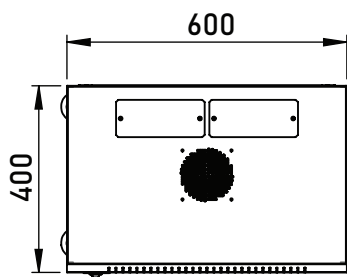

BẢNG THÔNG SỐ KỸ THUẬT

| Loại | Standard | Pro |
|---------------------|---|----------|
| Độ dày (mm) | | |
| - Khung + Thanh TC | 1,2mm | 1,5mm |
| - Cánh trước | 1,0mm | 1,2mm |
| - Cánh sau | 1,0mm | 1,2mm |
| - Cánh hông | 1,0mm | 1,2mm |
| - Mặt nóc + mặt đáy | 1,0mm | 1,2mm |
| - Cửa kính Mica | 4,0mm | 5,0mm |
| Khóa | Tiêu chuẩn | Đặc biệt |
| Quạt | Tiêu chuẩn | Đặc biệt |
| Bánh xe | Tiêu chuẩn | Đặc biệt |
| Ổ cắm | Tiêu chuẩn | PDU6 |
| Cửa trước | Cửa Kính/Mica dày 5,0mm | |
| Cửa sau | Thép tấm đục lỗ thoáng | |
| Vật liệu | Thép tấm | |
| Chất liệu sơn | Sơn tĩnh điện mịn, chống xước, độ bền cao | |
| Màu sắc | Đen/ Trắng | |
| Đường cáp vào/ ra | 1 nóc, 1 đáy | |
| Tản nhiệt | 1 quạt gió trên đỉnh | |
| Tính năng khác | Có cảm biến nhiệt độ, tiếp địa, chống dò điện | |
| Tải trọng | 70kg | |

THIẾT KẾ

CÁC CHI TIẾT NỔI BẬT

Thiết bị đo nhiệt độ

Bánh xe/ Chân tăng

Cửa Kính/Mica

BẢN THIẾT KẾ CHI TIẾT

MẶT TRƯỚC

MẶT SAU

MẶT TRÁI

MẶT NÓC

MẶT ĐÁY

MẶT PHẢI

THÔNG TIN ĐẶT HÀNG

| Mã sản phẩm | Mô tả |
|---------------------------|--|
| MTWR-6U400(W/B/S) - (S/P) | Tủ rack treo tường Maxtel 6UD400 - Màu sắc: Trắng/Đen/Tùy chọn - Loại: Tiêu chuẩn/Đặc biệt |
| MTR-6U400(W/B/S) - (S/P) | Tủ rack dạng đứng Maxtel 6UD400 - Màu sắc: Trắng/Đen/Tùy chọn - Loại: Tiêu chuẩn/Đặc biệt |
| MTFR-6U(W/B/S) - (S/P) | Open Rack Maxtel 6U - Màu sắc: Trắng/Đen/Tùy chọn - Loại: Tiêu chuẩn/Đặc biệt |