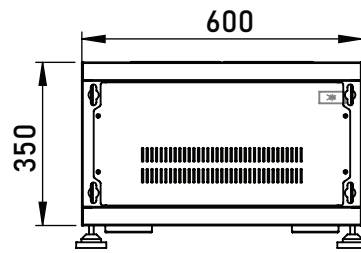

BẢNG THÔNG SỐ KỸ THUẬT

| Loại | Standard | Pro |
|---------------------|---|----------|
| Độ dày (mm) | | |
| - Khung + Thanh TC | 1,2mm | 1,5mm |
| - Cánh trước | 1,0mm | 1,2mm |
| - Cánh sau | 1,0mm | 1,2mm |
| - Cánh hông | 1,0mm | 1,2mm |
| - Mặt nóc + mặt đáy | 1,0mm | 1,2mm |
| - Cửa kính Mica | 4,0mm | 5,0mm |
| Khóa | Tiêu chuẩn | Đặc biệt |
| Quạt | Tiêu chuẩn | Đặc biệt |
| Bánh xe | Tiêu chuẩn | Đặc biệt |
| Ổ cắm | Tiêu chuẩn | PDU6 |
| Cửa trước | Cửa Kính/Mica dày 5,0mm | |
| Cửa sau | Thép tấm đục lỗ thoáng | |
| Vật liệu | Thép tấm | |
| Chất liệu sơn | Sơn tĩnh điện mịn, chống xước, độ bền cao | |
| Màu sắc | Đen/ Trắng | |
| Đường cáp vào/ ra | 1 nóc, 1 đáy | |
| Tản nhiệt | 1 quạt gió trên đỉnh | |
| Tính năng khác | Có cảm biến nhiệt độ, tiếp địa, chống dò điện | |
| Tải trọng | 70kg | |

THIẾT KẾ

CÁC CHI TIẾT NỔI BẬT

Thiết bị đo nhiệt độ

Bánh xe/ Chân tăng

Cửa Kính/Mica

BẢN THIẾT KẾ CHI TIẾT

MẶT TRƯỚC

MẶT SAU

MẶT TRÁI

MẶT NÓC

MẶT ĐÁY

MẶT PHẢI

THÔNG TIN ĐẶT HÀNG

| Mã sản phẩm | Mô tả |
|---------------------------|--|
| MTWR-6U400(W/B/S) - (S/P) | Tủ rack treo tường Maxtel 6UD400 - Màu sắc: Trắng/Đen/Tùy chọn - Loại: Tiêu chuẩn/Đặc biệt |
| MTR-6U400(W/B/S) - (S/P) | Tủ rack dạng đứng Maxtel 6UD400 - Màu sắc: Trắng/Đen/Tùy chọn - Loại: Tiêu chuẩn/Đặc biệt |
| MTFR-6U(W/B/S) - (S/P) | Open Rack Maxtel 6U - Màu sắc: Trắng/Đen/Tùy chọn - Loại: Tiêu chuẩn/Đặc biệt |