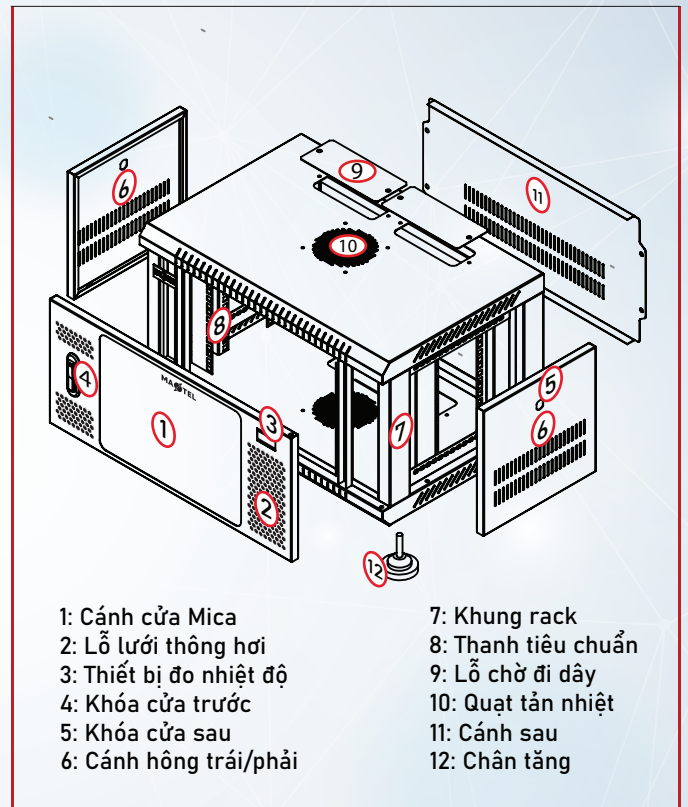

TỦ RACK MAXTEL 6U SERIES

Tủ rack 6U là dòng tủ có kích thước nhỏ nhất trong dòng sản phẩm tủ mạng, Tủ 6U Maxtel được sản xuất với nhiều phiên bản gồm loại treo tường, loại đặt sàn. Về màu sắc, tủ các sản các màu đen, trắng hoặc đặt hàng theo yêu cầu. Tủ rack 6U được thiết kế theo tiêu chuẩn quốc tế, phù hợp với việc lắp đặt các thiết bị mạng. Với đặc điểm nhỏ gọn, tiện lợi, tủ 6U Maxtel thường được dùng cho gia đình, các công ty nhỏ hoặc các nhà xưởng với quy mô vừa và nhỏ.

BẢNG THÔNG SỐ KỸ THUẬT

| Loại | Standard | Pro |
|---------------------|---|----------|
| Độ dày (mm) | | |
| - Khung + Thanh TC | 1,2mm | 1,5mm |
| - Cánh trước | 1,0mm | 1,2mm |
| - Cánh sau | 1,0mm | 1,2mm |
| - Cánh hông | 1,0mm | 1,2mm |
| - Mặt nóc + mặt đáy | 1,0mm | 1,2mm |
| - Cửa kính Mica | 4,0mm | 5,0mm |
| Khóa | Tiêu chuẩn | Đặc biệt |
| Quạt | Tiêu chuẩn | Đặc biệt |
| Bánh xe | Tiêu chuẩn | Đặc biệt |
| Ổ cắm | Tiêu chuẩn | PDU6 |
| Cửa trước | Cửa Kính/Mica dày 5,0mm | |
| Cửa sau | Thép tấm đục lỗ thoáng | |
| Vật liệu | Thép tấm | |
| Chất liệu sơn | Sơn tĩnh điện mịn, chống xước, độ bền cao | |
| Màu sắc | Đen/ Trắng | |
| Đường cáp vào/ ra | 1 nóc, 1 đáy | |
| Tản nhiệt | 1 quạt gió trên đỉnh | |
| Tính năng khác | Có cảm biến nhiệt độ, tiếp địa, chống dò điện | |
| Tải trọng | 70kg | |

THIẾT KẾ

CÁC CHI TIẾT NỔI BẬT

Thiết bị đo nhiệt độ

Bánh xe/ Chân tăng

Cửa Kính/Mica

BẢN THIẾT KẾ CHI TIẾT

MẶT TRƯỚC

MẶT SAU

MẶT TRÁI

MẶT NÓC

MẶT ĐÁY

MẶT PHẢI

THÔNG TIN ĐẶT HÀNG

| Mã sản phẩm | Mô tả |
|---------------------------|--|
| MTWR-6U400(W/B/S) - (S/P) | Tủ rack treo tường Maxtel 6UD400 - Màu sắc: Trắng/Đen/Tùy chọn - Loại: Tiêu chuẩn/Đặc biệt |
| MTR-6U400(W/B/S) - (S/P) | Tủ rack dạng đứng Maxtel 6UD400 - Màu sắc: Trắng/Đen/Tùy chọn - Loại: Tiêu chuẩn/Đặc biệt |
| MTFR-6U(W/B/S) - (S/P) | Open Rack Maxtel 6U - Màu sắc: Trắng/Đen/Tùy chọn - Loại: Tiêu chuẩn/Đặc biệt |