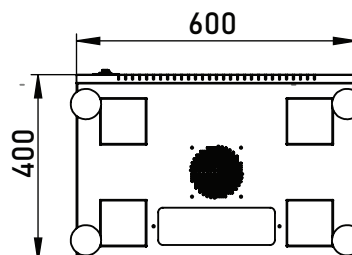

BẢNG THÔNG SỐ KỸ THUẬT

| Loại | Standard | Pro |
|---------------------|---|----------|
| Độ dày (mm) | | |
| - Khung + Thanh TC | 1,2mm | 1,5mm |
| - Cánh trước | 1,0mm | 1,2mm |
| - Cánh sau | 1,0mm | 1,2mm |
| - Cánh hông | 1,0mm | 1,2mm |
| - Mặt nóc + mặt đáy | 1,0mm | 1,2mm |
| - Cửa kính Mica | 4,0mm | 5,0mm |
| Khóa | Tiêu chuẩn | Đặc biệt |
| Quạt | Tiêu chuẩn | Đặc biệt |
| Bánh xe | Tiêu chuẩn | Đặc biệt |
| Ổ cắm | Tiêu chuẩn | PDU6 |
| Cửa trước | Cửa Kính/Mica dày 5,0mm | |
| Cửa sau | Thép tấm đục lỗ thoáng | |
| Vật liệu | Thép tấm | |
| Chất liệu sơn | Sơn tĩnh điện mịn, chống xước, độ bền cao | |
| Màu sắc | Đen/ Trắng | |
| Đường cáp vào/ ra | 1 nóc, 1 đáy | |
| Tản nhiệt | 1 quạt gió trên đỉnh | |
| Tính năng khác | Có cảm biến nhiệt độ, tiếp địa, chống dò điện | |
| Tải trọng | 70kg | |

THIẾT KẾ

CÁC CHI TIẾT NỔI BẬT

Thiết bị đo nhiệt độ

Bánh xe/ Chân tăng

Cửa Kính/Mica

BẢN THIẾT KẾ CHI TIẾT

MẶT TRƯỚC

MẶT SAU

MẶT TRÁI

MẶT NÓC

MẶT ĐÁY

MẶT PHẢI

THÔNG TIN ĐẶT HÀNG

| Mã sản phẩm | Mô tả |
|---------------------------|--|
| MTWR-6U400(W/B/S) - (S/P) | Tủ rack treo tường Maxtel 6UD400 - Màu sắc: Trắng/Đen/Tùy chọn - Loại: Tiêu chuẩn/Đặc biệt |
| MTR-6U400(W/B/S) - (S/P) | Tủ rack dạng đứng Maxtel 6UD400 - Màu sắc: Trắng/Đen/Tùy chọn - Loại: Tiêu chuẩn/Đặc biệt |
| MTFR-6U(W/B/S) - (S/P) | Open Rack Maxtel 6U - Màu sắc: Trắng/Đen/Tùy chọn - Loại: Tiêu chuẩn/Đặc biệt |