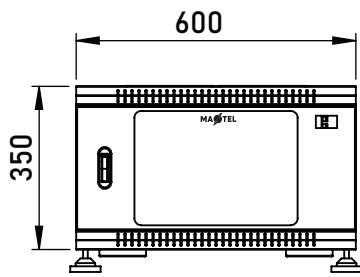

BẢNG THÔNG SỐ KỸ THUẬT

| Loại | Standard | Pro |
|---------------------|---|----------|
| Độ dày (mm) | | |
| - Khung + Thanh TC | 1,2mm | 1,5mm |
| - Cánh trước | 1,0mm | 1,2mm |
| - Cánh sau | 1,0mm | 1,2mm |
| - Cánh hông | 1,0mm | 1,2mm |
| - Mặt nóc + mặt đáy | 1,0mm | 1,2mm |
| - Cửa kính Mica | 4,0mm | 5,0mm |
| Khóa | Tiêu chuẩn | Đặc biệt |
| Quạt | Tiêu chuẩn | Đặc biệt |
| Bánh xe | Tiêu chuẩn | Đặc biệt |
| Ổ cắm | Tiêu chuẩn | PDU6 |
| Cửa trước | Cửa Kính/Mica dày 5,0mm | |
| Cửa sau | Thép tấm đục lỗ thoáng | |
| Vật liệu | Thép tấm | |
| Chất liệu sơn | Sơn tĩnh điện mịn, chống xước, độ bền cao | |
| Màu sắc | Đen/ Trắng | |
| Đường cáp vào/ ra | 1 nóc, 1 đáy | |
| Tản nhiệt | 1 quạt gió trên đỉnh | |
| Tính năng khác | Có cảm biến nhiệt độ, tiếp địa, chống dò điện | |
| Tải trọng | 70kg | |

THIẾT KẾ

CÁC CHI TIẾT NỔI BẬT

Thiết bị đo nhiệt độ

Bánh xe/ Chân tăng

Cửa Kính/Mica

BẢN THIẾT KẾ CHI TIẾT

MẶT TRƯỚC

MẶT SAU

MẶT TRÁI

MẶT NÓC

MẶT ĐÁY

MẶT PHẢI

THÔNG TIN ĐẶT HÀNG

| Mã sản phẩm | Mô tả |
|---------------------------|--|
| MTWR-6U400(W/B/S) - (S/P) | Tủ rack treo tường Maxtel 6UD400 - Màu sắc: Trắng/Đen/Tùy chọn - Loại: Tiêu chuẩn/Đặc biệt |
| MTR-6U400(W/B/S) - (S/P) | Tủ rack dạng đứng Maxtel 6UD400 - Màu sắc: Trắng/Đen/Tùy chọn - Loại: Tiêu chuẩn/Đặc biệt |
| MTFR-6U(W/B/S) - (S/P) | Open Rack Maxtel 6U - Màu sắc: Trắng/Đen/Tùy chọn - Loại: Tiêu chuẩn/Đặc biệt |