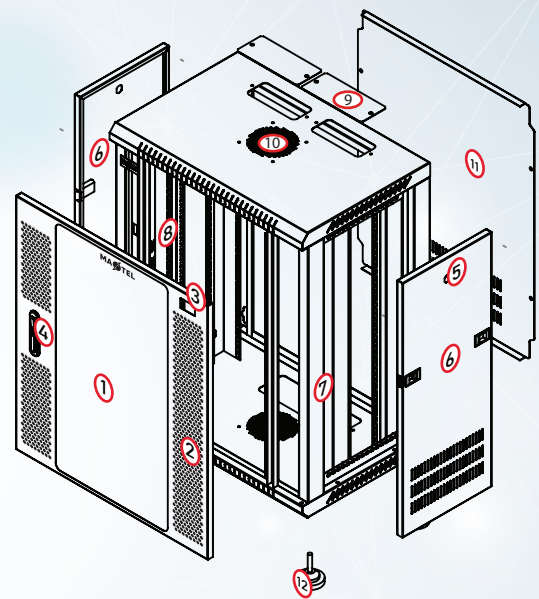

TỦ RACK MAXTEL 15U SERIES

Tủ rack Maxtel 15U được nghiên cứu và thiết kế một cách hoàn hảo nhất, đa năng nhất và thẩm mỹ nhất, có 2 phiên bản treo tường hoặc đặt sàn. Tủ được sử dụng trong hệ thống mạng, an ninh giám sát, phù hợp với các không gian nhỏ hẹp, giúp bảo vệ tốt các thiết bị mạng, đồng thời tăng tính thẩm mỹ cho không gian, giúp nhân viên IT quản lý hệ thống một cách chuyên nghiệp nhất, tiện lợi nhất. Tủ rack Maxtel được sử dụng rộng rãi tại các tòa nhà, trung tâm dữ liệu, các phòng sever, khu chung cư cao tầng, khách sạn, bệnh viện....

BẢNG THÔNG SỐ KỸ THUẬT

Loại	Standard	Pro
Độ dày (mm)		
- Khung + Thanh TC	1,2mm	1,5mm
- Cánh trước	1,0mm	1,2mm
- Cánh sau	1,0mm	1,2mm
- Cánh hông	1,0mm	1,2mm
- Mặt nóc + mặt đáy	1,2mm	1,2mm
- Cửa kính Mica	4,0mm	5,0mm
Khóa	Tiêu chuẩn	Đặc biệt
Quạt	Tiêu chuẩn	Đặc biệt
Bánh xe	Tiêu chuẩn	Đặc biệt
Ổ cắm	Tiêu chuẩn	PDU6
Cửa trước	Cửa Kính/Mica dày 5,0mm	
Cửa sau	Thép tấm đục lỗ thoáng	
Vật liệu	Thép tấm	
Chất liệu sơn	Sơn tĩnh điện mịn, chống xước, độ bền cao	
Màu sắc	Đen/ Trắng	
Đường cáp vào/ ra	1 nóc, 1 đáy	
Tản nhiệt	1 quạt gió trên đỉnh	
Tính năng khác	Có cảm biến nhiệt độ, tiếp địa, chống dò điện	
Tải trọng	110kg	

THIẾT KẾ

- 1: Cánh cửa Mica
- 2: Lỗ lưới thông hơi
- 3: Thiết bị đo nhiệt độ
- 4: Khóa cửa trước
- 5: Khóa cửa sau
- 6: Cánh hông trái/phải
- 7: Khung rack
- 8: Thanh tiêu chuẩn
- 9: Lỗ chờ đi dây
- 10: Quạt tản nhiệt
- 11: Cánh sau
- 12: Chân tăng