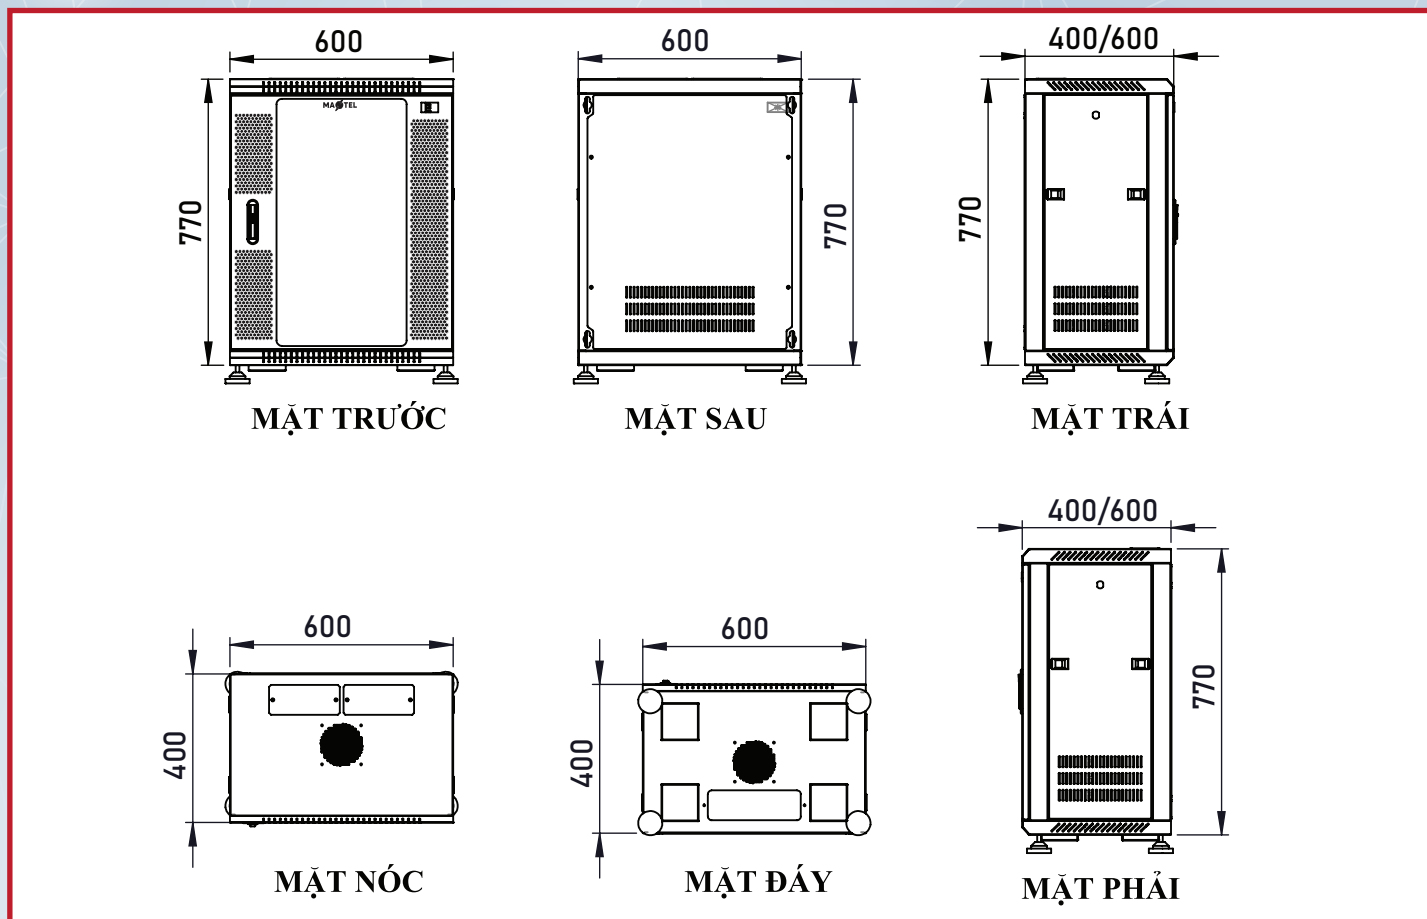

THIẾT KẾ

- 1: Cánh cửa Mica
- 2: Lỗ lưới thông hơi
- 3: Thiết bị đo nhiệt độ
- 4: Khóa cửa trước
- 5: Khóa cửa sau
- 6: Cánh hông trái/phải
- 7: Khung rack
- 8: Thanh tiêu chuẩn
- 9: Lỗ chờ đi dây
- 10: Quạt tản nhiệt
- 11: Cánh sau
- 12: Chân tăng

CÁC CHI TIẾT NỔI BẬT

Thiết bị đo nhiệt độ

Bánh xe/ Chân tăng

Cửa Kính/Mica

BẢN THIẾT KẾ CHI TIẾT

THÔNG TIN ĐẶT HÀNG

Mã sản phẩm	Mô tả
MTWR-15UD600(W/B/S) - (S/P)	Tủ rack treo tường Maxtel 15UD600 - Màu sắc: Trắng/Đen/Tùy chọn - Loại: Tiêu chuẩn/Đặc biệt
MTWR-15UD400(W/B/S) - (S/P)	Tủ rack treo tường Maxtel 15UD400 - Màu sắc: Trắng/Đen/Tùy chọn - Loại: Tiêu chuẩn/Đặc biệt
MTR-15UD600(W/B/S) - (S/P)	Tủ rack dạng đứng Maxtel 15UD600 - Màu sắc: Trắng/Đen/Tùy chọn - Loại: Tiêu chuẩn/Đặc biệt
MTR-15UD400(W/B/S) - (S/P)	Tủ rack dạng đứng Maxtel 15UD400 - Màu sắc: Trắng/Đen/Tùy chọn - Loại: Tiêu chuẩn/Đặc biệt
MTFR-15UD(W/B/S) - (S/P)	Open Rack Maxtel 15U - Màu sắc: Trắng/Đen/Tùy chọn - Loại: Tiêu chuẩn/Đặc biệt