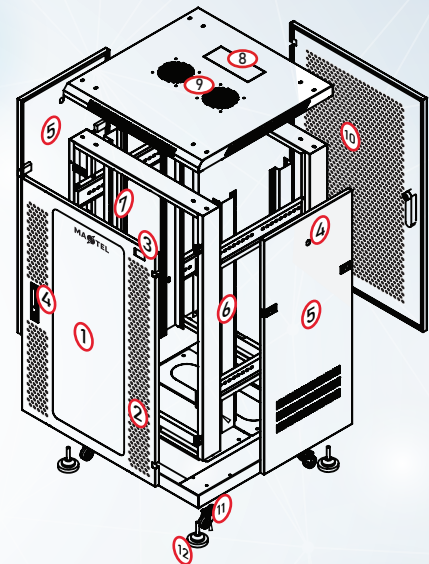

TỦ RACK MAXTEL 20U SERIES

Tủ Rack Maxtel 20U Series là dòng sản phẩm có kích thước phù hợp cho mọi doanh nghiệp vừa và nhỏ với chiều cao 1.1m, chiều rộng 0.6m (chuẩn 19 inch) và chiều sâu tùy chọn từ 0.6m, 08mm và 1m. Với thiết kế cải tiến, hiện đại giúp tủ Maxtel 20U Series tạo ra sự sang trọng, thẩm mỹ, chắc chắn và cực kỳ đa dụng. Tủ hoàn toàn được làm từ thép tấm dày từ 1-2mm làm nó có khả năng nâng đỡ, chịu tải tốt hơn các tủ thông thường, bạn có thể thoải mái đặt các thiết bị nặng như UPS, Máy chủ vào trong tủ mà không sợ bị cong, vênh. Hệ cửa Kính/Mica trong suốt giúp bạn quan sát toàn bộ hoạt động bên trong mà không cần mở tủ, Thiết bị đo nhiệt độ giúp bạn điều chỉnh nhiệt trong phòng để bảo vệ thiết bị. Còn rất nhiều những điểm khác biệt khác mời bạn khám phá!

BẢNG THÔNG SỐ KỸ THUẬT

Loại	Standard	Pro
Độ dày (mm)		
- Khung + Thanh TC	1,2mm	1,5mm
- Cánh trước	1,0mm	1,2mm
- Cánh sau	1,0mm	1,2mm
- Cánh hông	1,0mm	1,2mm
- Mặt nóc + mặt đáy	1,2mm	1,2mm
- Cửa kính Mica	4,0mm	5,0mm
Khóa	Tiêu chuẩn	Đặc biệt
Quạt	Tiêu chuẩn	Đặc biệt
Bánh xe	Tiêu chuẩn	Đặc biệt
Ổ cắm	Tiêu chuẩn	PDU6
Cửa trước	Cửa Kính/Mica dày 5,0mm	
Cửa sau	Thép tấm đục lỗ thoáng	
Vật liệu	Thép tấm	
Chất liệu sơn	Sơn tĩnh điện mịn, chống xước, độ bền cao	
Màu sắc	Đen/ Trắng	
Đường cáp vào/ ra	1 nóc, 1 đáy	
Tản nhiệt	2 quạt gió trên đỉnh	
Tính năng khác	Có cảm biến nhiệt độ, tiếp địa, chống dò điện	
Tải trọng	150kg	

THIẾT KẾ

- | | |
|-------------------------|-----------------------|
| 1: Cánh Mica | 7: Thanh tiêu chuẩn |
| 2: Lỗ lưới thông hơi | 8: Lỗ chờ đi dây |
| 3: Thiết bị đo nhiệt độ | 9: Quạt tản nhiệt |
| 4: Khóa an toàn | 10: Cánh lưng |
| 5: Cánh hông trái/phải | 11: Bánh xe |
| 6: Khung rack | 12: Chân tăng trợ lực |