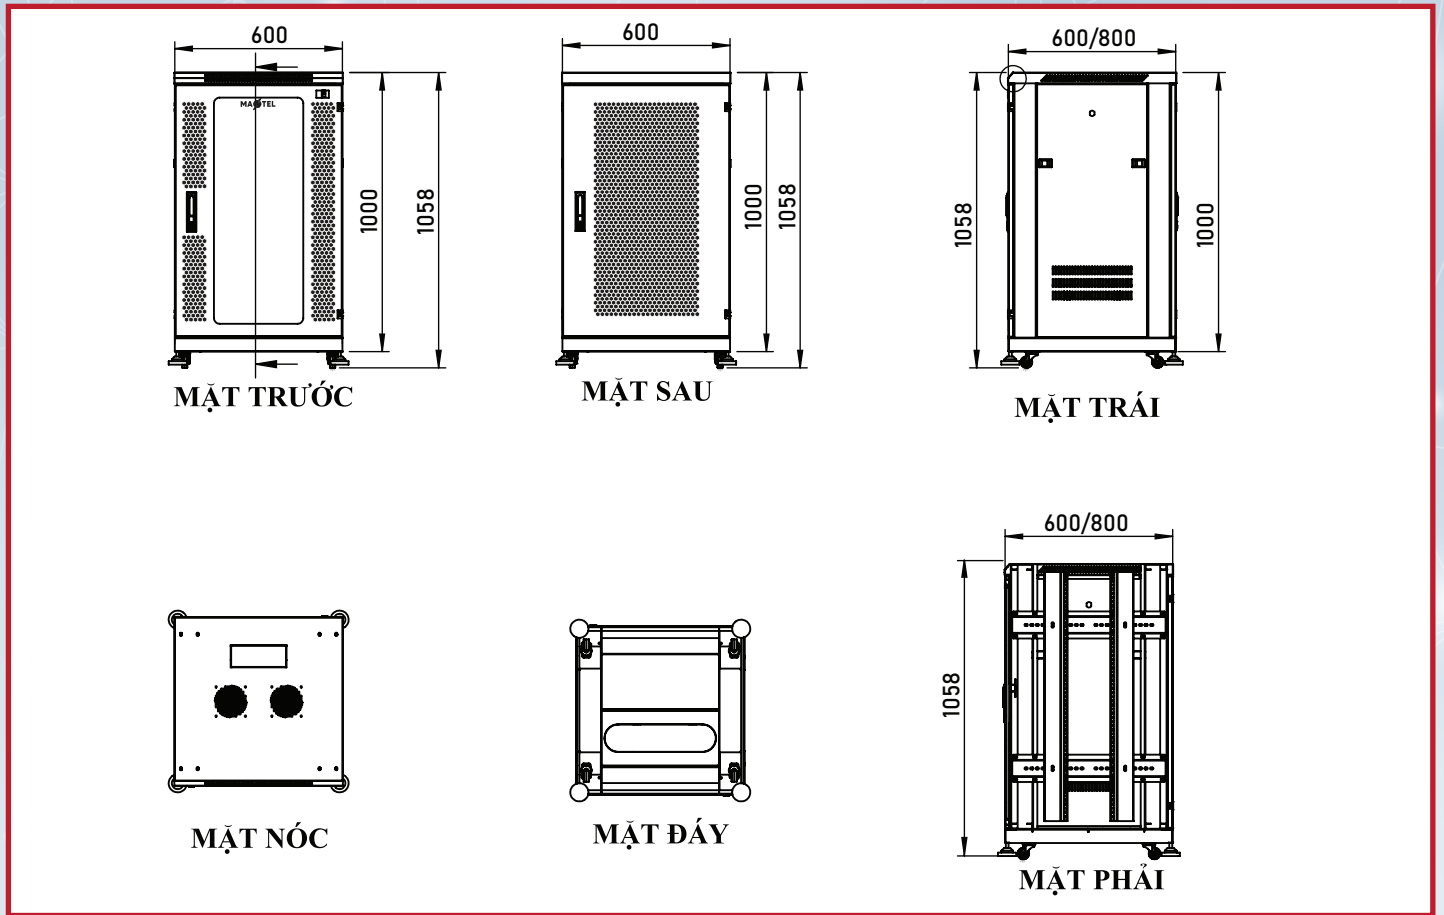

THIẾT KẾ

- | | |
|-------------------------|-----------------------|
| 1: Cánh Mica | 7: Thanh tiêu chuẩn |
| 2: Lỗ lưới thông hơi | 8: Lỗ chờ đi dây |
| 3: Thiết bị đo nhiệt độ | 9: Quạt tản nhiệt |
| 4: Khóa an toàn | 10: Cánh lưng |
| 5: Cánh hông trái/phải | 11: Bánh xe |
| 6: Khung rack | 12: Chân tăng trợ lực |

CÁC CHI TIẾT NỔI BẬT

Thiết bị đo nhiệt độ

Bánh xe/ Chân tăng

Cửa Kính/Mica

BẢN THIẾT KẾ CHI TIẾT

THÔNG TIN ĐẶT HÀNG

Mã sản phẩm	Mô tả
MTR-20UD600(W/B/S) - (S/P)	Tủ rack dạng đứng Maxtel 20UD600 - Màu sắc: Trắng/Đen/Tùy chọn - Loại: Tiêu chuẩn/Đặc biệt
MTR-20UD800(W/B/S) - (S/P)	Tủ rack dạng đứng Maxtel 20UD800 - Màu sắc: Trắng/Đen/Tùy chọn - Loại: Tiêu chuẩn/Đặc biệt