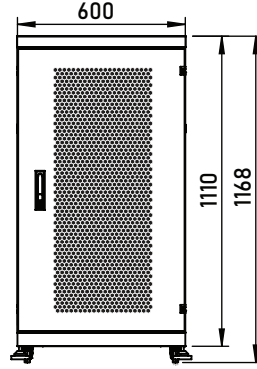

BẢNG THÔNG SỐ KỸ THUẬT

Loại	Standard	Pro
Độ dày (mm)		
- Khung + Thanh TC	1,2mm	1,5mm
- Cánh trước	1,0mm	1,2mm
- Cánh sau	1,0mm	1,2mm
- Cánh hông	1,0mm	1,2mm
- Mặt nóc + mặt đáy	1,2mm	1,2mm
- Cửa kính Mica	4,0mm	5,0mm
Khóa	Tiêu chuẩn	Đặc biệt
Quạt	Tiêu chuẩn	Đặc biệt
Bánh xe	Tiêu chuẩn	Đặc biệt
Ổ cắm	Tiêu chuẩn	PDU6
Cửa trước	Cửa Kính/Mica dày 5,0mm	
Cửa sau	Thép tấm đục lỗ thoáng	
Vật liệu	Thép tấm	
Chất liệu sơn	Sơn tĩnh điện mịn, chống xước, độ bền cao	
Màu sắc	Đen/ Trắng	
Đường cáp vào/ ra	1 nóc, 1 đáy	
Tản nhiệt	2 quạt gió trên đỉnh	
Tính năng khác	Có cảm biến nhiệt độ, tiếp địa, chống dò điện	
Tải trọng	200kg	

THIẾT KẾ

- | | |
|-------------------------|-----------------------|
| 1: Cánh Mica | 7: Thanh tiêu chuẩn |
| 2: Lỗ lưới thông hơi | 8: Lỗ chờ đi dây |
| 3: Thiết bị đo nhiệt độ | 9: Quạt tản nhiệt |
| 4: Khóa an toàn | 10: Cánh lưng |
| 5: Cánh hông trái/phải | 11: Bánh xe |
| 6: Khung rack | 12: Chân tăng trợ lực |

CÁC CHI TIẾT NỔI BẬT

Thiết bị đo nhiệt độ

Bánh xe/ Chân tăng

Cửa Kính/Mica

BẢN THIẾT KẾ CHI TIẾT

MẶT TRƯỚC

MẶT SAU

MẶT TRÁI

MẶT NÓC

MẶT ĐÁY

MẶT PHẢI

THÔNG TIN ĐẶT HÀNG

Mã sản phẩm	Mô tả
MTR-22UD600(W/B/S) - (S/P)	Tủ rack dạng đứng Maxtel 22UD600 - Màu sắc: Trắng/Đen/Tùy chọn - Loại: Tiêu chuẩn/Đặc biệt
MTR-22UD800(W/B/S) - (S/P)	Tủ rack dạng đứng Maxtel 22UD800 - Màu sắc: Trắng/Đen/Tùy chọn - Loại: Tiêu chuẩn/Đặc biệt
MTR-22UD1000(W/B/S) - (S/P)	Tủ rack dạng đứng Maxtel 22UD1000 - Màu sắc: Trắng/Đen/Tùy chọn - Loại: Tiêu chuẩn/Đặc biệt
MTFR-22U(W/B/S) - (S/P)	Open Rack Maxtel 22UD - Màu sắc: Trắng/Đen/Tùy chọn - Loại: Tiêu chuẩn/Đặc biệt