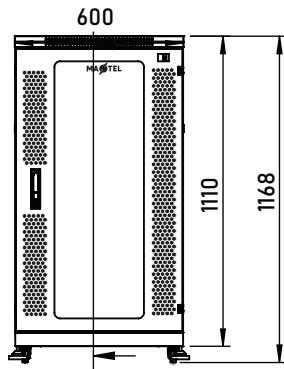

BẢNG THÔNG SỐ KỸ THUẬT

Loại	Standard	Pro
Độ dày (mm)		
- Khung + Thanh TC	1,2mm	1,5mm
- Cánh trước	1,0mm	1,2mm
- Cánh sau	1,0mm	1,2mm
- Cánh hông	1,0mm	1,2mm
- Mặt nóc + mặt đáy	1,2mm	1,2mm
- Cửa kính Mica	4,0mm	5,0mm
Khóa	Tiêu chuẩn	Đặc biệt
Quạt	Tiêu chuẩn	Đặc biệt
Bánh xe	Tiêu chuẩn	Đặc biệt
Ổ cắm	Tiêu chuẩn	PDU6
Cửa trước	Cửa Kính/Mica dày 5,0mm	
Cửa sau	Thép tấm đục lỗ thoáng	
Vật liệu	Thép tấm	
Chất liệu sơn	Sơn tĩnh điện mịn, chống xước, độ bền cao	
Màu sắc	Đen/ Trắng	
Đường cáp vào/ ra	1 nóc, 1 đáy	
Tản nhiệt	2 quạt gió trên đỉnh	
Tính năng khác	Có cảm biến nhiệt độ, tiếp địa, chống dò điện	
Tải trọng	200kg	

THIẾT KẾ

- | | |
|-------------------------|-----------------------|
| 1: Cánh Mica | 7: Thanh tiêu chuẩn |
| 2: Lỗ lưới thông hơi | 8: Lỗ chờ đi dây |
| 3: Thiết bị đo nhiệt độ | 9: Quạt tản nhiệt |
| 4: Khóa an toàn | 10: Cánh lưng |
| 5: Cánh hông trái/phải | 11: Bánh xe |
| 6: Khung rack | 12: Chân tăng trợ lực |

CÁC CHI TIẾT NỔI BẬT

Thiết bị đo nhiệt độ

Bánh xe/ Chân tăng

Cửa Kính/Mica

BẢN THIẾT KẾ CHI TIẾT

MẶT TRƯỚC

MẶT SAU

MẶT TRÁI

MẶT NÓC

MẶT ĐÁY

MẶT PHẢI

THÔNG TIN ĐẶT HÀNG

Mã sản phẩm	Mô tả
MTR-22UD600(W/B/S) - (S/P)	Tủ rack dạng đứng Maxtel 22UD600 - Màu sắc: Trắng/Đen/Tùy chọn - Loại: Tiêu chuẩn/Đặc biệt
MTR-22UD800(W/B/S) - (S/P)	Tủ rack dạng đứng Maxtel 22UD800 - Màu sắc: Trắng/Đen/Tùy chọn - Loại: Tiêu chuẩn/Đặc biệt
MTR-22UD1000(W/B/S) - (S/P)	Tủ rack dạng đứng Maxtel 22UD1000 - Màu sắc: Trắng/Đen/Tùy chọn - Loại: Tiêu chuẩn/Đặc biệt
MTFR-22U(W/B/S) - (S/P)	Open Rack Maxtel 22UD - Màu sắc: Trắng/Đen/Tùy chọn - Loại: Tiêu chuẩn/Đặc biệt