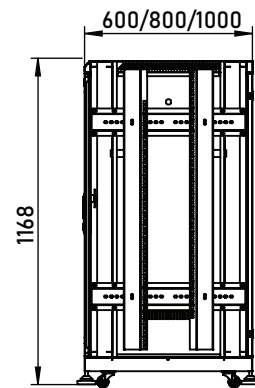

BẢNG THÔNG SỐ KỸ THUẬT

Loại	Standard	Pro
Độ dày (mm)		
- Khung + Thanh TC	1,2mm	1,5mm
- Cánh trước	1,0mm	1,2mm
- Cánh sau	1,0mm	1,2mm
- Cánh hông	1,0mm	1,2mm
- Mặt nóc + mặt đáy	1,2mm	1,2mm
- Cửa kính Mica	4,0mm	5,0mm
Khóa	Tiêu chuẩn	Đặc biệt
Quạt	Tiêu chuẩn	Đặc biệt
Bánh xe	Tiêu chuẩn	Đặc biệt
Ổ cắm	Tiêu chuẩn	PDU6
Cửa trước	Cửa Kính/Mica dày 5,0mm	
Cửa sau	Thép tấm đục lỗ thoáng	
Vật liệu	Thép tấm	
Chất liệu sơn	Sơn tĩnh điện mịn, chống xước, độ bền cao	
Màu sắc	Đen/ Trắng	
Đường cáp vào/ ra	1 nóc, 1 đáy	
Tản nhiệt	2 quạt gió trên đỉnh	
Tính năng khác	Có cảm biến nhiệt độ, tiếp địa, chống dò điện	
Tải trọng	200kg	

THIẾT KẾ

- | | |
|-------------------------|-----------------------|
| 1: Cánh Mica | 7: Thanh tiêu chuẩn |
| 2: Lỗ lưới thông hơi | 8: Lỗ chờ đi dây |
| 3: Thiết bị đo nhiệt độ | 9: Quạt tản nhiệt |
| 4: Khóa an toàn | 10: Cánh lưng |
| 5: Cánh hông trái/phải | 11: Bánh xe |
| 6: Khung rack | 12: Chân tăng trợ lực |

CÁC CHI TIẾT NỔI BẬT

Thiết bị đo nhiệt độ

Bánh xe/ Chân tăng

Cửa Kính/Mica

BẢN THIẾT KẾ CHI TIẾT

MẶT TRƯỚC

MẶT SAU

MẶT TRÁI

MẶT NÓC

MẶT ĐÁY

MẶT PHẢI

THÔNG TIN ĐẶT HÀNG

Mã sản phẩm	Mô tả
MTR-22UD600(W/B/S) - (S/P)	Tủ rack dạng đứng Maxtel 22UD600 - Màu sắc: Trắng/Đen/Tùy chọn - Loại: Tiêu chuẩn/Đặc biệt
MTR-22UD800(W/B/S) - (S/P)	Tủ rack dạng đứng Maxtel 22UD800 - Màu sắc: Trắng/Đen/Tùy chọn - Loại: Tiêu chuẩn/Đặc biệt
MTR-22UD1000(W/B/S) - (S/P)	Tủ rack dạng đứng Maxtel 22UD1000 - Màu sắc: Trắng/Đen/Tùy chọn - Loại: Tiêu chuẩn/Đặc biệt
MTFR-22U(W/B/S) - (S/P)	Open Rack Maxtel 22UD - Màu sắc: Trắng/Đen/Tùy chọn - Loại: Tiêu chuẩn/Đặc biệt