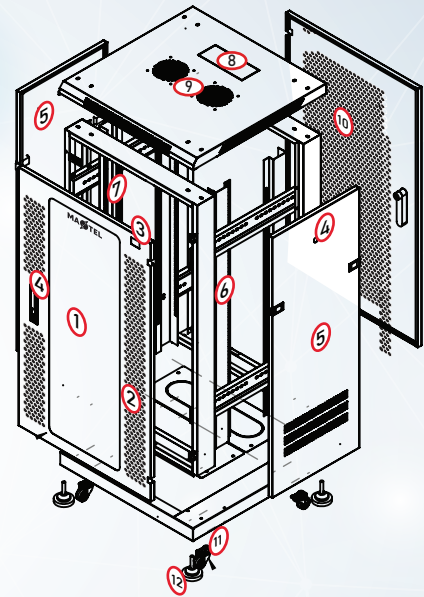

TỦ RACK MAXTEL 22U SERIES

Tủ Rack Maxtel 22U Series là dòng sản phẩm có kích thước phù hợp cho mọi doanh nghiệp vừa và nhỏ với chiều cao 1.1m, chiều rộng 0.6m (chuẩn 19 inch) và chiều sâu tùy chọn từ 0.6m, 08mm và 1m. Với thiết kế cải tiến, hiện đại giúp tủ Maxtel 22U Series tạo ra sự sang trọng, thẩm mỹ, chắc chắn và cực kỳ đa dụng. Tủ hoàn toàn được làm từ thép tấm dày từ 1-2mm có khả năng nâng đỡ, chịu tải tốt hơn các tủ thông thường, bạn có thể thoải mái đặt các thiết bị nặng như UPS, máy chủ vào trong mà không sợ bị cong, vênh. Hệ cửa Kính/Mica trong suốt giúp bạn quan sát toàn bộ hoạt động bên trong mà không cần mở tủ, thiết bị đo nhiệt độ giúp bạn điều chỉnh nhiệt trong phòng để bảo vệ thiết bị. Còn rất nhiều những điểm ưu việt khác mời bạn khám phá!

BẢNG THÔNG SỐ KỸ THUẬT

Loại	Standard	Pro
Độ dày (mm)		
- Khung + Thanh TC	1,2mm	1,5mm
- Cánh trước	1,0mm	1,2mm
- Cánh sau	1,0mm	1,2mm
- Cánh hông	1,0mm	1,2mm
- Mặt nóc + mặt đáy	1,2mm	1,2mm
- Cửa kính Mica	4,0mm	5,0mm
Khóa	Tiêu chuẩn	Đặc biệt
Quạt	Tiêu chuẩn	Đặc biệt
Bánh xe	Tiêu chuẩn	Đặc biệt
Ổ cắm	Tiêu chuẩn	PDU6
Cửa trước	Cửa Kính/Mica dày 5,0mm	
Cửa sau	Thép tấm đục lỗ thoáng	
Vật liệu	Thép tấm	
Chất liệu sơn	Sơn tĩnh điện mịn, chống xước, độ bền cao	
Màu sắc	Đen/ Trắng	
Đường cáp vào/ ra	1 nóc, 1 đáy	
Tản nhiệt	2 quạt gió trên đỉnh	
Tính năng khác	Có cảm biến nhiệt độ, tiếp địa, chống dò điện	
Tải trọng	200kg	

THIẾT KẾ

- | | |
|-------------------------|-----------------------|
| 1: Cánh Mica | 7: Thanh tiêu chuẩn |
| 2: Lỗ lưới thông hơi | 8: Lỗ chờ đi dây |
| 3: Thiết bị đo nhiệt độ | 9: Quạt tản nhiệt |
| 4: Khóa an toàn | 10: Cánh lưng |
| 5: Cánh hông trái/phải | 11: Bánh xe |
| 6: Khung rack | 12: Chân tăng trợ lực |