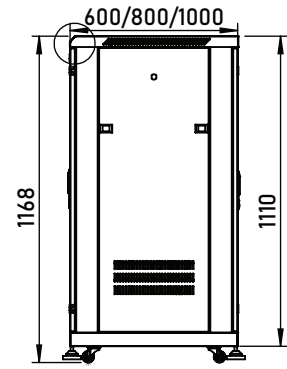

BẢNG THÔNG SỐ KỸ THUẬT

Loại	Standard	Pro
Độ dày (mm)		
- Khung + Thanh TC	1,2mm	1,5mm
- Cánh trước	1,0mm	1,2mm
- Cánh sau	1,0mm	1,2mm
- Cánh hông	1,0mm	1,2mm
- Mặt nóc + mặt đáy	1,2mm	1,2mm
- Cửa kính Mica	4,0mm	5,0mm
Khóa	Tiêu chuẩn	Đặc biệt
Quạt	Tiêu chuẩn	Đặc biệt
Bánh xe	Tiêu chuẩn	Đặc biệt
Ổ cắm	Tiêu chuẩn	PDU6
Cửa trước	Cửa Kính/Mica dày 5,0mm	
Cửa sau	Thép tấm đục lỗ thoáng	
Vật liệu	Thép tấm	
Chất liệu sơn	Sơn tĩnh điện mịn, chống xước, độ bền cao	
Màu sắc	Đen/ Trắng	
Đường cáp vào/ ra	1 nóc, 1 đáy	
Tản nhiệt	2 quạt gió trên đỉnh	
Tính năng khác	Có cảm biến nhiệt độ, tiếp địa, chống dò điện	
Tải trọng	200kg	

THIẾT KẾ

- | | |
|-------------------------|-----------------------|
| 1: Cánh Mica | 7: Thanh tiêu chuẩn |
| 2: Lỗ lưới thông hơi | 8: Lỗ chờ đi dây |
| 3: Thiết bị đo nhiệt độ | 9: Quạt tản nhiệt |
| 4: Khóa an toàn | 10: Cánh lưng |
| 5: Cánh hông trái/phải | 11: Bánh xe |
| 6: Khung rack | 12: Chân tăng trợ lực |

CÁC CHI TIẾT NỔI BẬT

Thiết bị đo nhiệt độ

Bánh xe/ Chân tăng

Cửa Kính/Mica

BẢN THIẾT KẾ CHI TIẾT

MẶT TRƯỚC

MẶT SAU

MẶT TRÁI

MẶT NÓC

MẶT ĐÁY

MẶT PHẢI

THÔNG TIN ĐẶT HÀNG

Mã sản phẩm	Mô tả
MTR-22UD600(W/B/S) - (S/P)	Tủ rack dạng đứng Maxtel 22UD600 - Màu sắc: Trắng/Đen/Tùy chọn - Loại: Tiêu chuẩn/Đặc biệt
MTR-22UD800(W/B/S) - (S/P)	Tủ rack dạng đứng Maxtel 22UD800 - Màu sắc: Trắng/Đen/Tùy chọn - Loại: Tiêu chuẩn/Đặc biệt
MTR-22UD1000(W/B/S) - (S/P)	Tủ rack dạng đứng Maxtel 22UD1000 - Màu sắc: Trắng/Đen/Tùy chọn - Loại: Tiêu chuẩn/Đặc biệt
MTFR-22U(W/B/S) - (S/P)	Open Rack Maxtel 22UD - Màu sắc: Trắng/Đen/Tùy chọn - Loại: Tiêu chuẩn/Đặc biệt