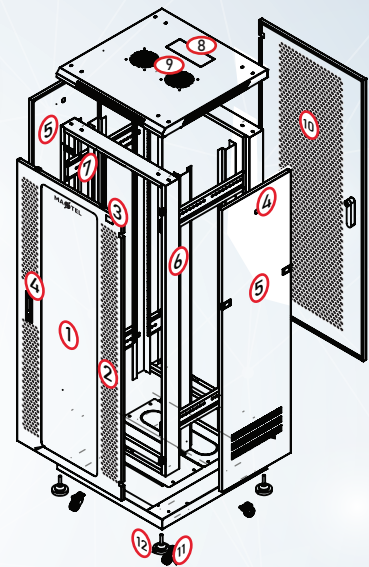

# TỦ RACK MAXTEL 32U SERIES

Tủ rack Maxtel 32U Series chuyên dụng cho hệ thống mạng và máy chủ, phù hợp cho các doanh nghiệp lớn, các trung tâm dữ liệu. Tủ được thiết kế theo tiêu chí An Toàn – Chất Lượng – Thẩm Mỹ. Với rất nhiều nghiên cứu, thử nghiệm và đánh giá, sản phẩm tủ rack Maxtel 32U với kết cấu vững chãi khi được làm từ thép tấm dày 1.5-2mm, Hệ thống khung, giá đỡ tốt gấp đôi tủ thường, khả năng chịu tải vượt trội. Hệ thống bánh xe, chân tầng linh hoạt, Và đặc biệt, 85% diện tích mặt trước được làm bằng Kính/Mica giúp nhân viên quản lý dễ dàng quan sát, quản lý các thiết bị bên trong. Tủ còn được lắp đặt thiết bị đo nhiệt độ để bạn điều chỉnh phù hợp, tránh quá nhiệt gây hỏng thiết bị... Ngoài ra còn rất nhiều đặc tính ưu việt khác mời bạn khám phá!

## BẢNG THÔNG SỐ KỸ THUẬT

Loại	Standard	Pro
Độ dày (mm)		
- Khung + Thanh TC	2,0mm	2,0mm
- Cánh trước	1,2mm	1,2mm
- Cánh sau	1,0mm	1,2mm
- Cánh hông	1,0mm	1,5mm
- Mặt nóc + mặt đáy	1,5mm	2,0mm
- Cửa kính Mica	4,0mm	5,0mm
Khóa	Tiêu chuẩn	Đặc biệt
Quạt	Tiêu chuẩn	Đặc biệt
Bánh xe	Tiêu chuẩn	Đặc biệt
Ổ cắm	Tiêu chuẩn	PDU6
Cửa trước	Cửa Kính/Mica dày 5,0mm	
Cửa sau	Thép tấm đột lỗ thoáng	
Vật liệu	Thép tấm	
Chất liệu sơn	Sơn tĩnh điện mịn, chống xước, độ bền cao	
Màu sắc	Đen/ Trắng	
Đường cáp vào/ ra	1 nóc, 1 đáy	
Tản nhiệt	2 quạt gió trên đỉnh	
Tính năng khác	Có cảm biến nhiệt độ, tiếp địa, chống dò điện	
Tải trọng	400kg	

## THIẾT KẾ

- 1: Cánh Mica
- 2: Lỗ lưới thông hơi
- 3: Thiết bị đo nhiệt độ
- 4: Khóa an toàn
- 5: Cánh hông trái/phải
- 6: Khung rack
- 7: Thanh tiêu chuẩn
- 8: Lỗ chờ đi dây
- 9: Quạt tản nhiệt
- 10: Cánh lưng
- 11: Bánh xe
- 12: Chân tầng trợ lực