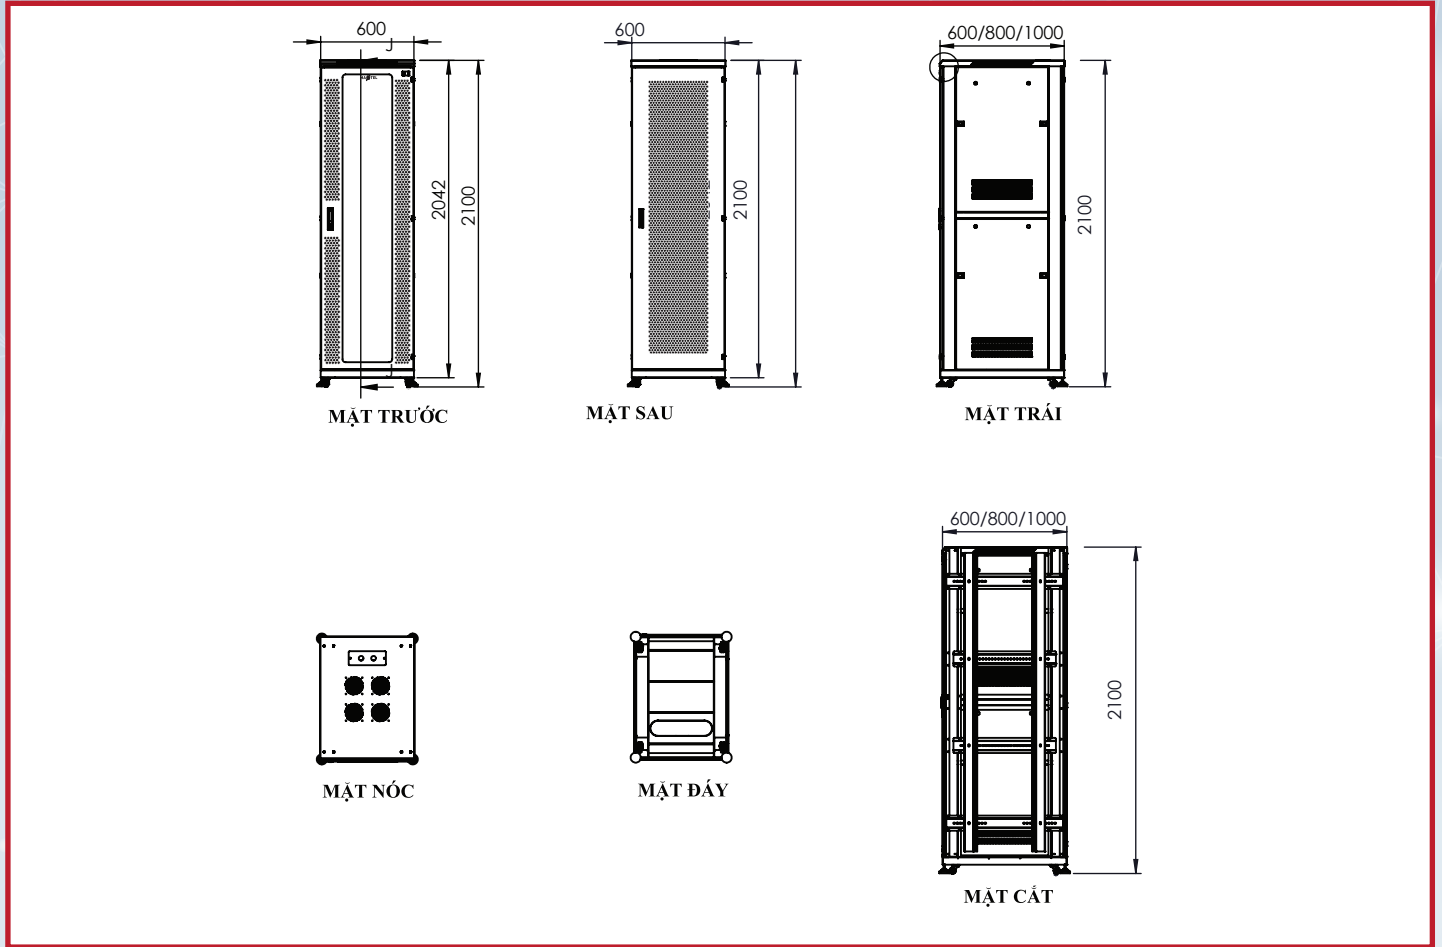

THIẾT KẾ

- | | |
|-------------------------|-----------------------|
| 1: Cánh Mica | 7: Thanh tiêu chuẩn |
| 2: Lỗ lưới thông hơi | 8: Lỗ chờ đi dây |
| 3: Thiết bị đo nhiệt độ | 9: Quạt tản nhiệt |
| 4: Khóa an toàn | 10: Cánh lưng |
| 5: Cánh hông trái/phải | 11: Bánh xe |
| 6: Khung rack | 12: Chân tăng trợ lực |

CÁC CHI TIẾT NỔI BẬT

Thiết bị đo nhiệt độ

Bánh xe/ Chân tăng

Cửa Kính/Mica

BẢN THIẾT KẾ CHI TIẾT

THÔNG TIN ĐẶT HÀNG

Mã sản phẩm	Mô tả
MTR-42UD600(W/B/S) - (S/P)	Tủ rack dạng đứng Maxtel 42UD600 - Màu sắc: Trắng/Đen/Tùy chọn - Loại: Tiêu chuẩn/Đặc biệt
MTR-42UD800(W/B/S) - (S/P)	Tủ rack dạng đứng Maxtel 42UD800 - Màu sắc: Trắng/Đen/Tùy chọn - Loại: Tiêu chuẩn/Đặc biệt
MTR-42UD1000(W/B/S) - (S/P)	Tủ rack dạng đứng Maxtel 42UD1000 - Màu sắc: Trắng/Đen/Tùy chọn - Loại: Tiêu chuẩn/Đặc biệt
MTFR-42U(W/B/S) - (S/P)	Open Rack Maxtel 42U - Màu sắc: Trắng/Đen/Tùy chọn - Loại: Tiêu chuẩn/Đặc biệt