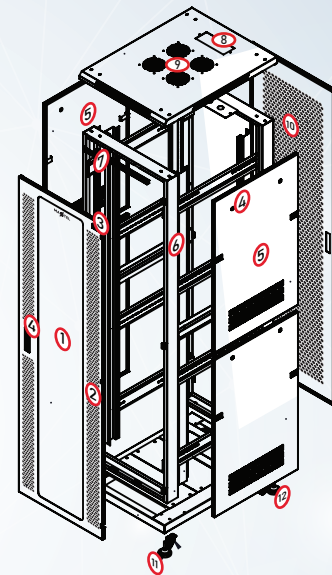

TỦ RACK MAXTEL 42U SERIES

Tủ rack Maxtel 42U Series chuyên dụng cho hệ thống mạng và máy chủ, phù hợp cho các doanh nghiệp lớn, các trung tâm dữ liệu. Tủ được thiết kế theo tiêu chí An Toàn – Chất Lượng – Thẩm Mỹ. Với rất nhiều nghiên cứu, thử nghiệm và đánh giá, sản phẩm tủ rack Maxtel 32U với kết cấu vững chắc khi được làm từ thép tấm dày 1.5-2mm, Hệ thống khung, giá đỡ tốt gấp đôi tủ thường, khả năng chịu tải vượt trội. Hệ thống bánh xe, chân tăng linh hoạt, Và đặc biệt, 85% diện tích mặt trước được làm bằng Kính/Mica giúp nhân viên quản lý dễ dàng quan sát, quản lý các thiết bị bên trong. Tủ còn được lắp đặt thiết bị đo nhiệt độ để bạn điều chỉnh phù hợp, tránh quá nhiệt gây hỏng thiết bị... Ngoài ra còn rất nhiều đặc tính ưu việt khác mời bạn khám phá!

BẢNG THÔNG SỐ KỸ THUẬT

Loại	Standard	Pro
Độ dày (mm)		
- Khung + Thanh TC	2,0mm	2,0mm
- Cánh trước	1,2mm	1,2mm
- Cánh sau	1,0mm	1,2mm
- Cánh hông	1,0mm	1,5mm
- Mặt nóc + mặt đáy	1,5mm	2,0mm
- Cửa kính Mica	4,0mm	5,0mm
Khóa	Tiêu chuẩn	Đặc biệt
Quạt	Tiêu chuẩn	Đặc biệt
Bánh xe	Tiêu chuẩn	Đặc biệt
Ổ cắm	Tiêu chuẩn	PDU6
Cửa trước	Cửa Kính/Mica dày 5,0mm	
Cửa sau	Thép tấm đột lỗ thoáng	
Vật liệu	Thép tấm	
Chất liệu sơn	Sơn tĩnh điện mịn, chống xước, độ bền cao	
Màu sắc	Đen/ Trắng	
Đường cáp vào/ ra	1 nóc, 1 đáy	
Tần nhiệt	4 quạt gió trên đỉnh	
Tính năng khác	Có cảm biến nhiệt độ, tiếp địa, chống dò điện	
Tải trọng	600kg	

THIẾT KẾ

- | | |
|-------------------------|-----------------------|
| 1: Cánh Mica | 7: Thanh tiêu chuẩn |
| 2: Lỗ lưới thông hơi | 8: Lỗ chờ đi dây |
| 3: Thiết bị đo nhiệt độ | 9: Quạt tản nhiệt |
| 4: Khóa an toàn | 10: Cánh lưng |
| 5: Cánh hông trái/phải | 11: Bánh xe |
| 6: Khung rack | 12: Chân tăng trợ lực |