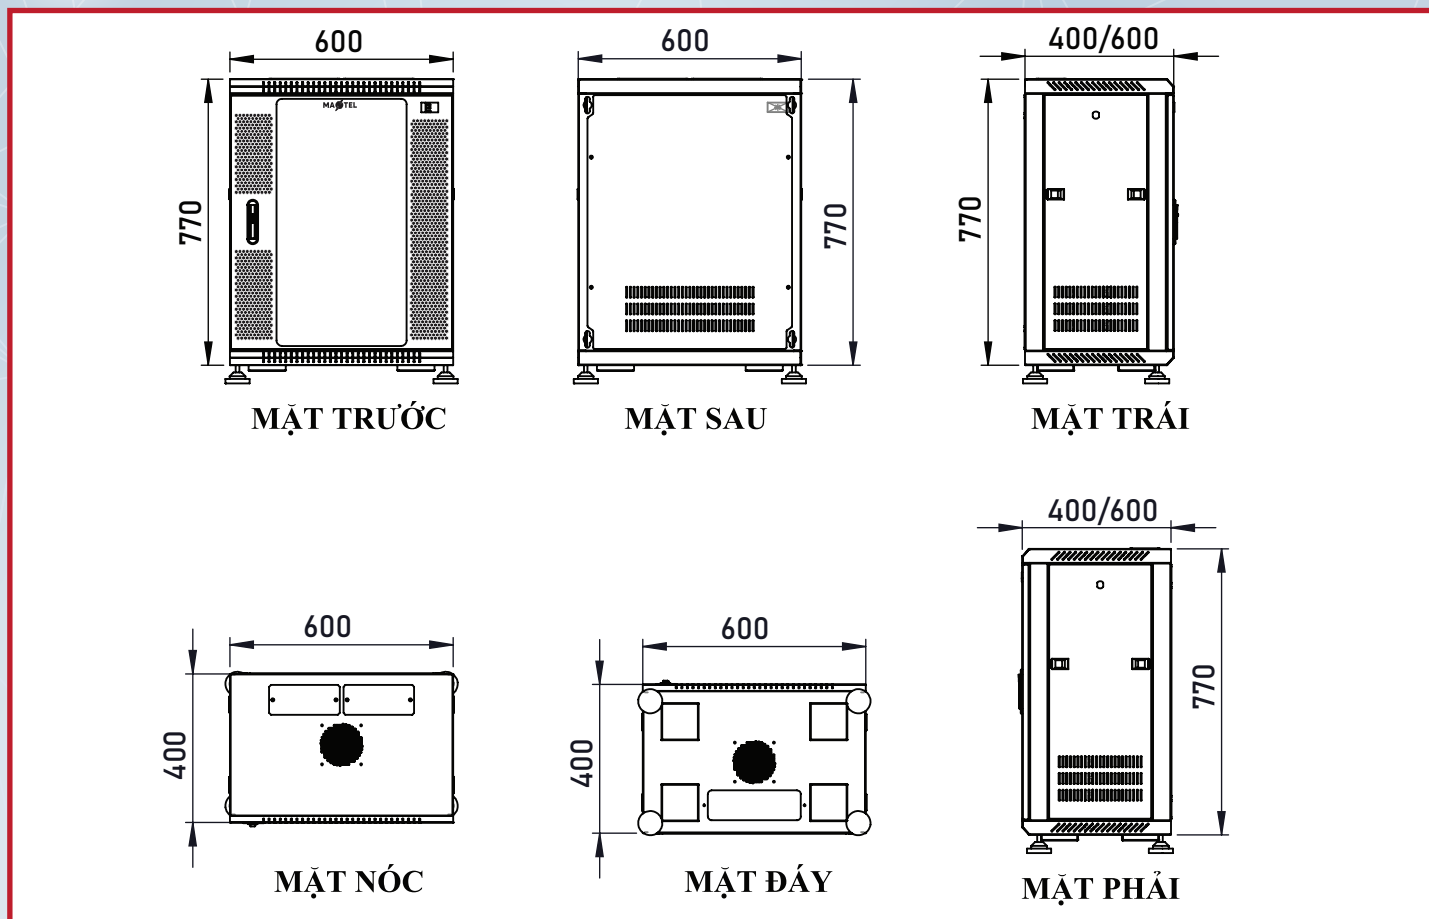

BẢNG THÔNG SỐ KỸ THUẬT

Loại	Standard	Pro
Độ dày (mm)		
- Khung + Thanh TC	1,2mm	1,5mm
- Cánh trước	1,0mm	1,2mm
- Cánh sau	1,0mm	1,2mm
- Cánh hông	1,0mm	1,2mm
- Mặt nóc + mặt đáy	1,2mm	1,2mm
- Cửa kính Mica	4,0mm	5,0mm
Khóa	Tiêu chuẩn	Đặc biệt
Quạt	Tiêu chuẩn	Đặc biệt
Bánh xe	Tiêu chuẩn	Đặc biệt
Ổ cắm	Tiêu chuẩn	PDU6
Cửa trước	Cửa Kính/Mica	
Cửa sau	Thép tấm đục lỗ thoáng	
Vật liệu	Thép tấm	
Chất liệu sơn	Sơn tĩnh điện mịn, chống xước, độ bền cao	
Màu sắc	Đen/ Trắng	
Đường cáp vào/ ra	1 nóc, 1 đáy	
Tản nhiệt	1 quạt gió trên đỉnh	
Tính năng khác	Có cảm biến nhiệt độ, tiếp địa, chống dò điện	
Tải trọng	110kg	
Kích thước	H770xW600xD400/600 (mm)	

THIẾT KẾ

- 1: Cánh cửa Mica
- 2: Lỗ lưới thông hơi
- 3: Thiết bị đo nhiệt độ
- 4: Khóa cửa trước
- 5: Khóa cửa sau
- 6: Cánh hông trái/phải
- 7: Khung rack
- 8: Thanh tiêu chuẩn
- 9: Lỗ chờ đi dây
- 10: Quạt tản nhiệt
- 11: Cánh sau
- 12: Chân tăng

CÁC CHI TIẾT NỔI BẬT

Thiết bị đo nhiệt độ

Bánh xe/ Chân tăng

Cửa Kính/Mica

BẢN THIẾT KẾ CHI TIẾT

THÔNG TIN ĐẶT HÀNG

Mã sản phẩm	Mô tả
MTWR-15UD600(W/B/S) - (S/P)	Tủ rack treo tường Maxtel 15UD600 - Màu sắc: Trắng/Đen/Tùy chọn - Loại: Tiêu chuẩn/Đặc biệt
MTWR-15UD400(W/B/S) - (S/P)	Tủ rack treo tường Maxtel 15UD400 - Màu sắc: Trắng/Đen/Tùy chọn - Loại: Tiêu chuẩn/Đặc biệt
MTR-15UD600(W/B/S) - (S/P)	Tủ rack dạng đứng Maxtel 15UD600 - Màu sắc: Trắng/Đen/Tùy chọn - Loại: Tiêu chuẩn/Đặc biệt
MTR-15UD400(W/B/S) - (S/P)	Tủ rack dạng đứng Maxtel 15UD400 - Màu sắc: Trắng/Đen/Tùy chọn - Loại: Tiêu chuẩn/Đặc biệt
MTFR-15UD(W/B/S) - (S/P)	Open Rack Maxtel 15U - Màu sắc: Trắng/Đen/Tùy chọn - Loại: Tiêu chuẩn/Đặc biệt