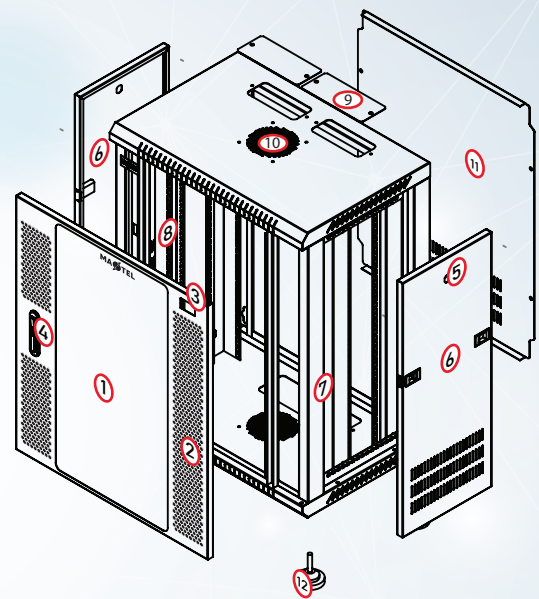

TỦ RACK MAXTEL 15U SERIES

Tủ rack Maxtel 15U được nghiên cứu và thiết kế một cách hoàn hảo nhất, đa năng nhất và thẩm mỹ nhất, có 2 phiên bản treo tường hoặc đặt sàn. Tủ được sử dụng trong hệ thống mạng, an ninh giám sát, phù hợp với các không gian nhỏ hẹp, giúp bảo vệ tốt các thiết bị mạng, đồng thời tăng tính thẩm mỹ cho không gian, giúp nhân viên IT quản lý hệ thống một cách chuyên nghiệp nhất, tiện lợi nhất. Tủ rack Maxtel được sử dụng rộng rãi tại các tòa nhà, trung tâm dữ liệu, các phòng sever, khu chung cư cao tầng, khách sạn, bệnh viện....

BẢNG THÔNG SỐ KỸ THUẬT

Loại	Standard	Pro
Độ dày (mm)		
- Khung + Thanh TC	1,2mm	1,5mm
- Cánh trước	1,0mm	1,2mm
- Cánh sau	1,0mm	1,2mm
- Cánh hông	1,0mm	1,2mm
- Mặt nóc + mặt đáy	1,2mm	1,2mm
- Cửa kính Mica	4,0mm	5,0mm
Khóa	Tiêu chuẩn	Đặc biệt
Quạt	Tiêu chuẩn	Đặc biệt
Bánh xe	Tiêu chuẩn	Đặc biệt
Ổ cắm	Tiêu chuẩn	PDU6
Cửa trước	Cửa Kính/Mica	
Cửa sau	Thép tấm đục lỗ thoáng	
Vật liệu	Thép tấm	
Chất liệu sơn	Sơn tĩnh điện mịn, chống xước, độ bền cao	
Màu sắc	Đen/ Trắng	
Đường cáp vào/ ra	1 nóc, 1 đáy	
Tản nhiệt	1 quạt gió trên đỉnh	
Tính năng khác	Có cảm biến nhiệt độ, tiếp địa, chống dò điện	
Tải trọng	110kg	
Kích thước	H770xW600xD400/600 (mm)	

THIẾT KẾ

- 1: Cánh cửa Mica
- 2: Lỗ lưới thông hơi
- 3: Thiết bị đo nhiệt độ
- 4: Khóa cửa trước
- 5: Khóa cửa sau
- 6: Cánh hông trái/phải
- 7: Khung rack
- 8: Thanh tiêu chuẩn
- 9: Lỗ chờ đi dây
- 10: Quạt tản nhiệt
- 11: Cánh sau
- 12: Chân tăng