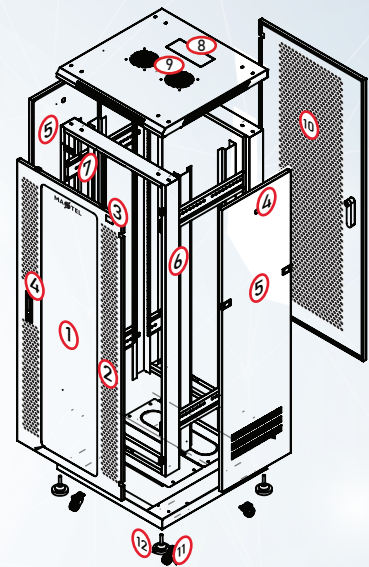

TỦ RACK MAXTEL 32U SERIES

Tủ rack Maxtel 32U Series chuyên dụng cho hệ thống mạng và máy chủ, phù hợp cho các doanh nghiệp lớn, các trung tâm dữ liệu. Tủ được thiết kế theo tiêu chí An Toàn – Chất Lượng – Thẩm Mỹ. Với rất nhiều nghiên cứu, thử nghiệm và đánh giá, sản phẩm tủ rack Maxtel 32U với kết cấu vững chãi khi được làm từ thép tấm dày 1.5-2mm, Hệ thống khung, giá đỡ tốt gấp đôi tủ thường, khả năng chịu tải vượt trội. Hệ thống bánh xe, chân tầng linh hoạt, Và đặc biệt, 85% diện tích mặt trước được làm bằng Kính/Mica giúp nhân viên quản lý dễ dàng quan sát, quản lý các thiết bị bên trong. Tủ còn được lắp đặt thiết bị đo nhiệt độ để bạn điều chỉnh phù hợp, tránh quá nhiệt gây hỏng thiết bị... Ngoài ra còn rất nhiều đặc tính ưu việt khác mời bạn khám phá!

BẢNG THÔNG SỐ KỸ THUẬT

Loại	Standard	Pro
Độ dày (mm)		
- Khung + Thanh TC	1,2mm	1,5mm
- Cánh trước	1,0mm	1,2mm
- Cánh sau	1,0mm	1,2mm
- Cánh hông	1,0mm	1,5mm
- Mặt nóc + mặt đáy	1,5mm	2,0mm
- Cửa kính Mica	4,0mm	5,0mm
Khóa	Tiêu chuẩn	Đặc biệt
Quạt	Tiêu chuẩn	Đặc biệt
Bánh xe	Tiêu chuẩn	Đặc biệt
Ổ cắm	Tiêu chuẩn	PDU6
Cửa trước	Cửa Kính/Mica	
Cửa sau	Thép tấm đục lỗ thoáng	
Vật liệu	Thép tấm	
Chất liệu sơn	Sơn tĩnh điện mịn, chống xước, độ bền cao	
Màu sắc	Đen/ Trắng	
Đường cáp vào/ ra	1 nóc, 1 đáy	
Tản nhiệt	2 quạt gió trên đỉnh	
Tính năng khác	Có cảm biến nhiệt độ, tiếp địa, chống dò điện	
Tải trọng	400kg	
Kích thước	H1535xW600xD600/800/1000 (mm)	

THIẾT KẾ

- 1: Cánh Mica
- 2: Lỗ lưới thông hơi
- 3: Thiết bị đo nhiệt độ
- 4: Khóa an toàn
- 5: Cánh hông trái/phải
- 6: Khung rack
- 7: Thanh tiêu chuẩn
- 8: Lỗ chờ đi dây
- 9: Quạt tản nhiệt
- 10: Cánh lưng
- 11: Bánh xe
- 12: Chân tầng trợ lực