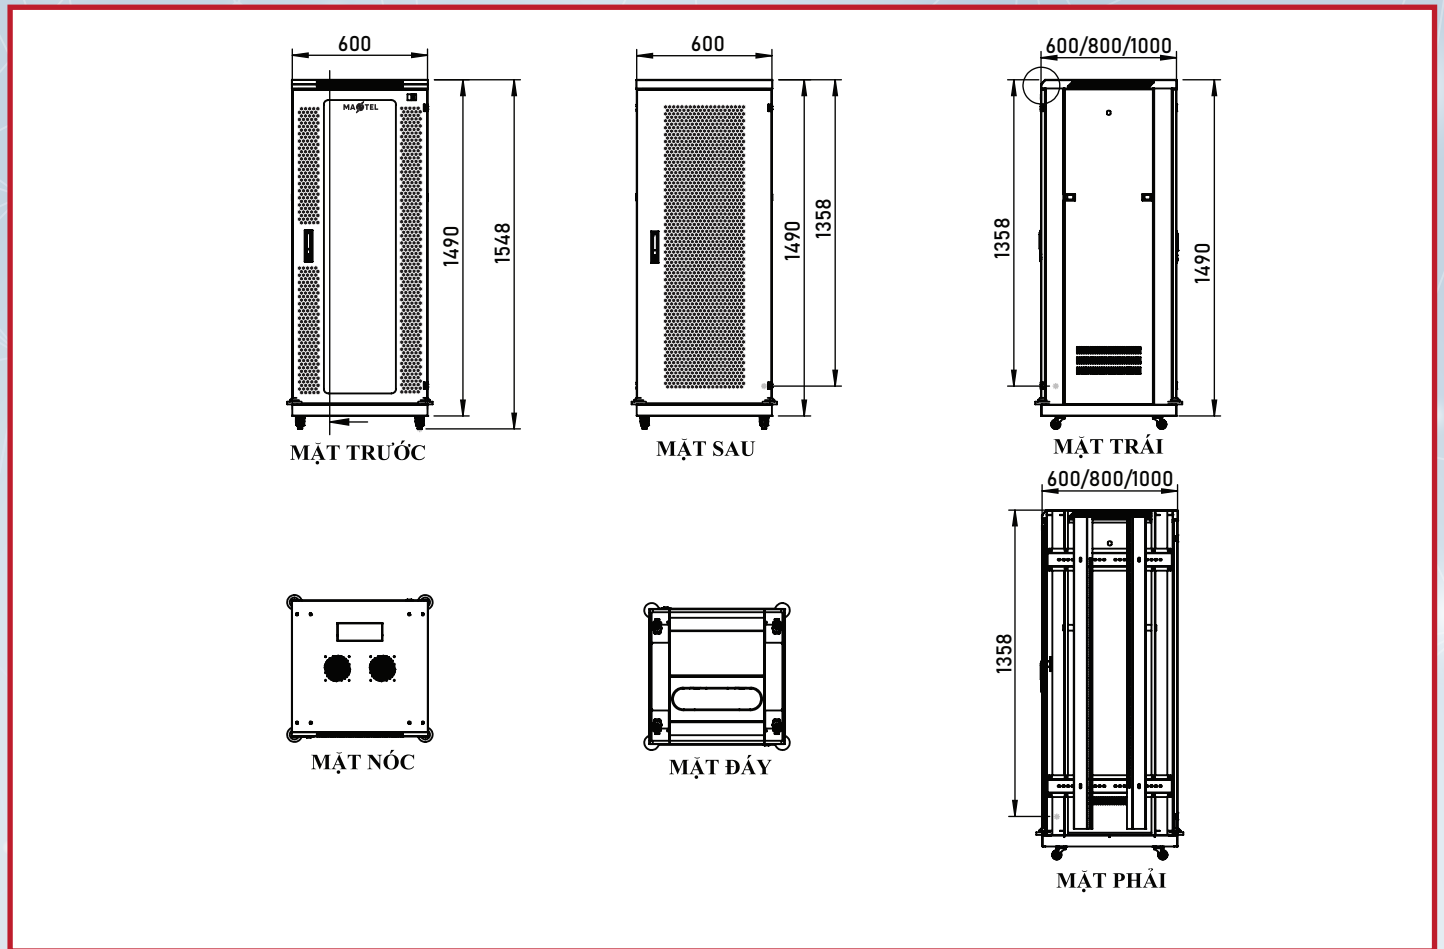

THIẾT KẾ

- 1: Cánh Mica
- 2: Lỗ lưới thông hơi
- 3: Thiết bị đo nhiệt độ
- 4: Khóa an toàn
- 5: Cánh hông trái/phải
- 6: Khung rack
- 7: Thanh tiêu chuẩn
- 8: Lỗ chờ đi dây
- 9: Quạt tản nhiệt
- 10: Cánh lưng
- 11: Bánh xe
- 12: Chân tầng trợ lực

CÁC CHI TIẾT NỔI BẬT

Thiết bị đo nhiệt độ

Bánh xe/ Chân tầng

Cửa Kính/Mica

BẢN THIẾT KẾ CHI TIẾT

THÔNG TIN ĐẶT HÀNG

Mã sản phẩm	Mô tả
MTR-32UD600(W/B/S) - (S/P)	Tủ rack dạng đứng Maxtel 32UD600 - Màu sắc: Trắng/Đen/Tùy chọn - Loại: Tiêu chuẩn/Đặc biệt
MTR-32UD800(W/B/S) - (S/P)	Tủ rack dạng đứng Maxtel 32UD800 - Màu sắc: Trắng/Đen/Tùy chọn - Loại: Tiêu chuẩn/Đặc biệt
MTR-32UD1000(W/B/S) - (S/P)	Tủ rack dạng đứng Maxtel 32UD1000 - Màu sắc: Trắng/Đen/Tùy chọn - Loại: Tiêu chuẩn/Đặc biệt